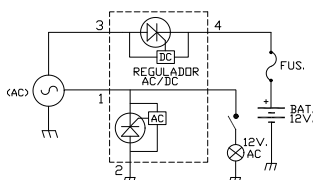

**NEW**

**Ref.: 080.M30/M50**

**Módulo resistencia**  
*Resistance control unit*

**NEW**

**Ref.: 090.E**

**Regulador + carga batería**  
**12V. C.A. 100W. / 14,5V. C.C. 5 AMP.**  
*Regulator + battery charging*  
 12V. A.C. 100W. / 14,5V. DC 5 AMP.