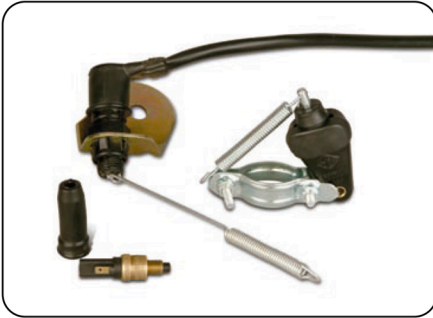

Otros dispositivos eléctricos y accesorios

Other electric devices and accessories

Otros dispositivos eléctricos y accesorios

Other electric devices and accessories

Interruptor stop
Stop light switch