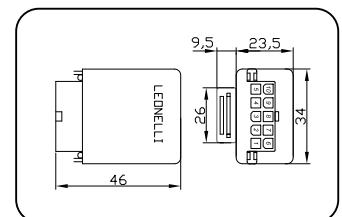

**NEW**

**Ref.: 080.M30/M50**

**Módulo resistencia**  
*Resistance control unit*

**NEW**

**Ref.: 090.E**

**Regulador + carga batería**  
**12V. C.A. 100W. / 14,5V. C.C. 5 AMP.**  
*Regulator + battery charging*  
 12V. A.C. 100W. / 14,5V. DC 5 AMP.