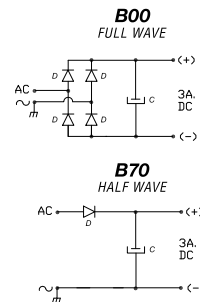

Ref.: 080.B00/B70

Rectificador filtro C.A. / C.C.

Filter rectifier AC / DC

Aplicaciones: electroventilador, claxon...

Applications: electroventilator, horn...