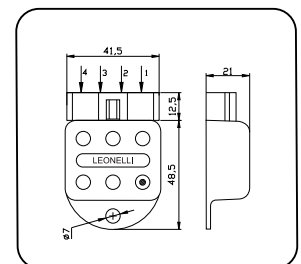

**NEW**

**Ref.: 080.M30/M50**

**Módulo resistencia**  
*Resistance control unit*

**NEW**

**Ref.: 090.E**

**Regulador + carga batería**  
**12V. C.A. 100W. / 14,5V. C.C. 5 AMP.**  
*Regulator + battery charging*  
 12V. A.C. 100W. / 14,5V. DC 5 AMP.