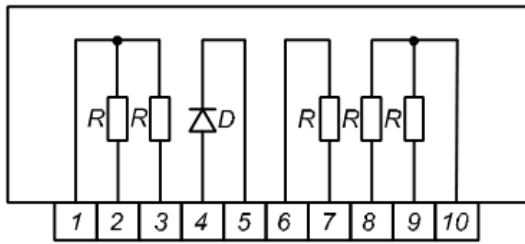

MR.01.080.M30 / M50

RECTIFIER / CHECKS / DIODI (APRILIA)

M30

M50