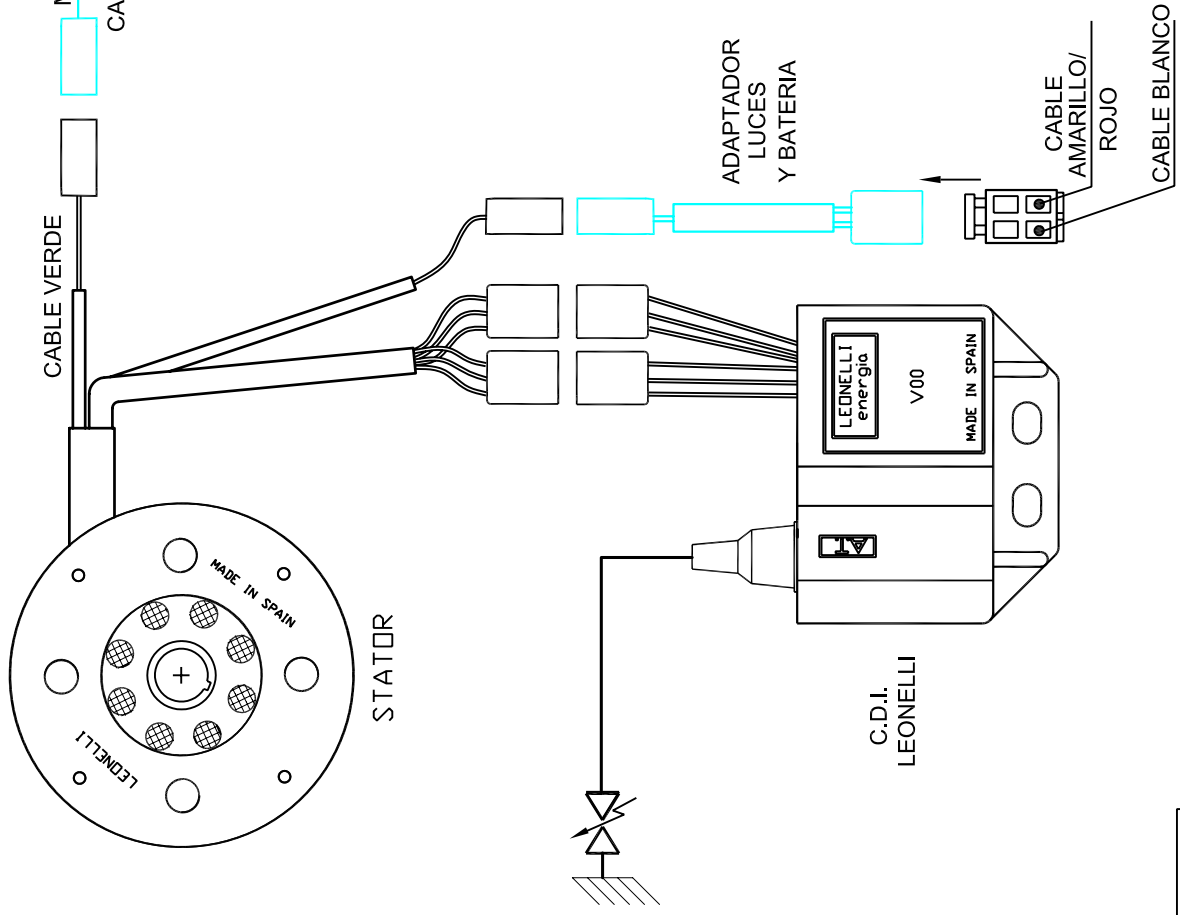

ADAPTADOR DE ENCENDIDO PARA YAMAHA TZR 50cc CATALIZADA.

INSTRUCCIONES DE MONTAJE:

1.- ADAPTACION DEL ENCENDIDO A LA INSTALACION:

2.- ADAPTADOR PARO MOTOR: