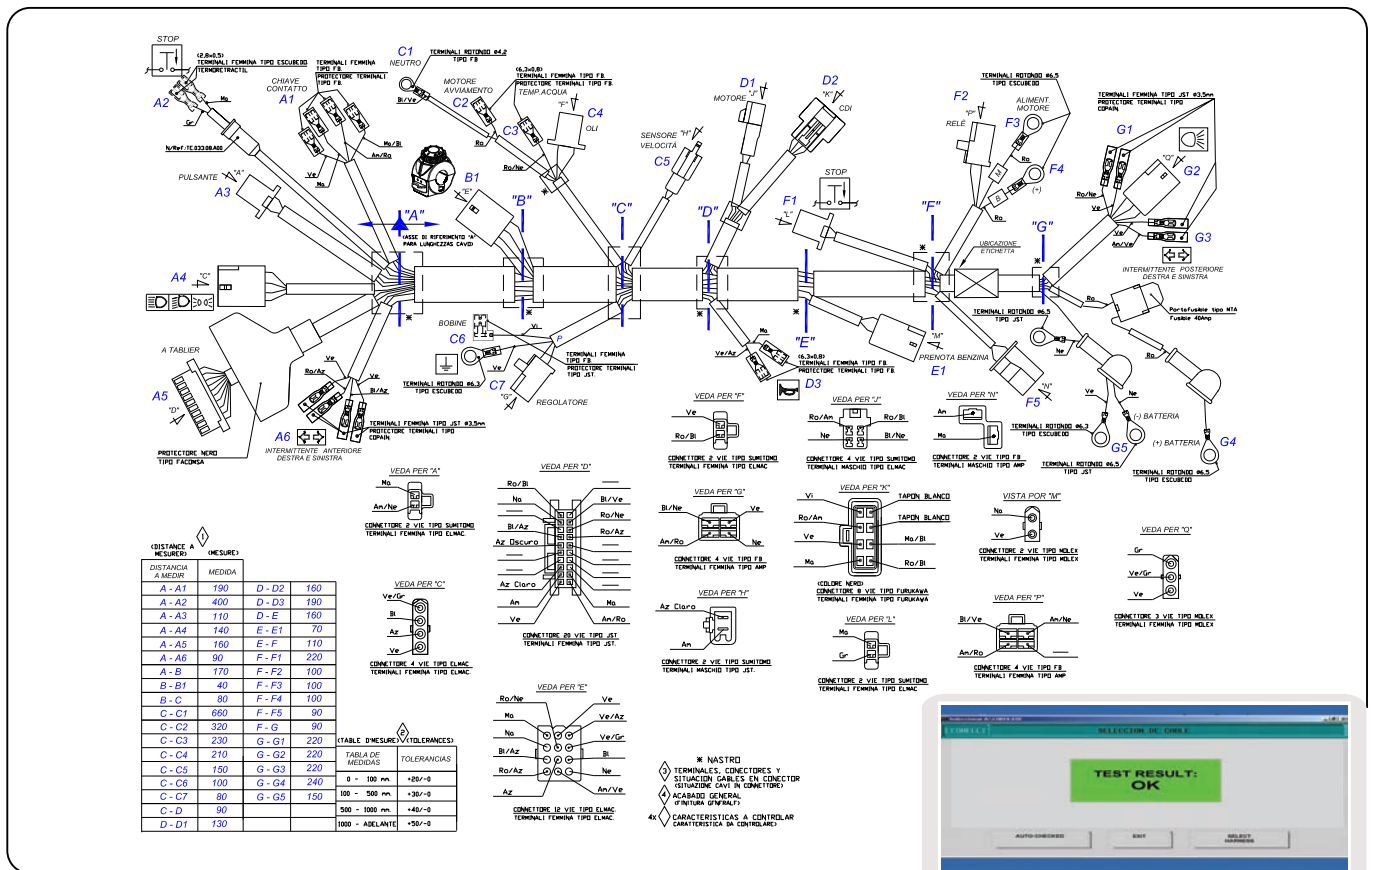

# Instalaciones eléctricas y complementos

Wiring harnesses and accessories

Ref.: 052

Quad / Motocicleta / ATV / Motorcycle

Portalámparas  
Lamp holders

Testigos luminosos  
Pilot lights

Portafusibles  
Fuse holders

Aplicación: instalación vehículo tradicional  
Application: traditional vehicle harness

Diseño técnico Leonelli para control cliente  
Technical draw Leonelli for customer checking