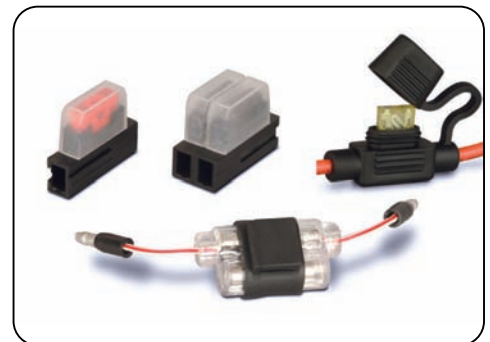

# Instalaciones eléctricas y complementos

Wiring harnesses and accessories

Ref.: 052

Quad / Motocicleta / ATV / Motorcycle

Portalámparas  
Lamp holders

Testigos luminosos  
Pilot lights

Portafusibles  
Fuse holders

Aplicación: instalación vehículo tradicional  
Application: traditional vehicle harness

Diseño técnico Leonelli para control cliente  
Technical draw Leonelli for customer checking